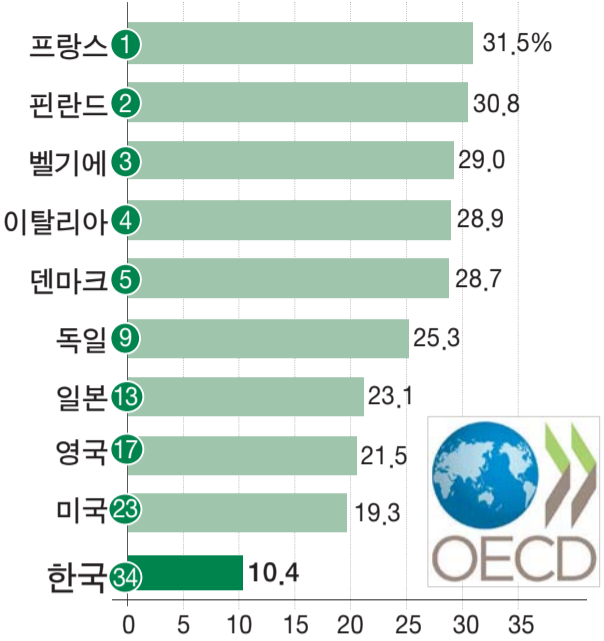

자료 : 경제협력개발기구 OECD

세무신고서 | 법인설립 | Payroll 서비스 | 재무컨설팅

CAP LTD

Chartered Certified Accountants
조철현 회계법인

Tel 020 8337 4465 E-mail admin@choacca.co.uk
CAP LTD Park House, Worcester Park KT4 7JZ

환율 동향

2016년 11월 8일자

단위	£	US$
원화	↑1,408	↓1,137
£	-	0.81
US$	1.24	-
유로€	1.12	0.91
CNY	8.42	6.80
YEN	130	105
원화T/C	1,423	1,148

NAVER

*매매기준율로서 약간의 변동이 있을 수 있습니다.

국가대표 해외이사

범양 익스프레스
Pumex International

해외이사 걱정 끝!
믿을수 있는 명품해외이사 범양 익스프레스

PUMEX
PUMEX INTERNATIONAL MOVERS®

Tel: 020 8773 4922
E-mail : sales@pumexuk.com Fax : 020 8773 0406
Pumex Ltd Unit 4, SBC House, Restmor Way, Wallington, Surrey SM6 7AH

런던한의원
London Clinic of Oriental Medicine

www.DrRyu.co.uk
류 아네스 원장
The Times 선정 우수 한의사
'Meets The Best Practice Criteria'

British Acupuncture Council
서민대한한의사협회
RCHM Register of Chinese Herbal Medicine
entpa

BOARD
한국 한의사로서 영국의 한의학 관련 Full Board를 가진 유일한 의료인으로 한의사 협회의 윤리강령을 준수합니다.

진료과목
남녀 만성 피로 전문/비만 체질 개선
어린이 최적 성장 클리닉
어거 통증과 좌골 신경통 전문

020 8949 7577
info@DrRyu.co.uk
www.DrRyu.co.uk
Unit 4, St. Georges Court, St. Georges Square, New Malden KT3 4HG

ASSIST CARD, Bupa, AVIVA, Cigna, MetLife, simplyhealth, AIG, WPA, PRUHEALTH, LIG, PPP HEALTHCARE, aetna