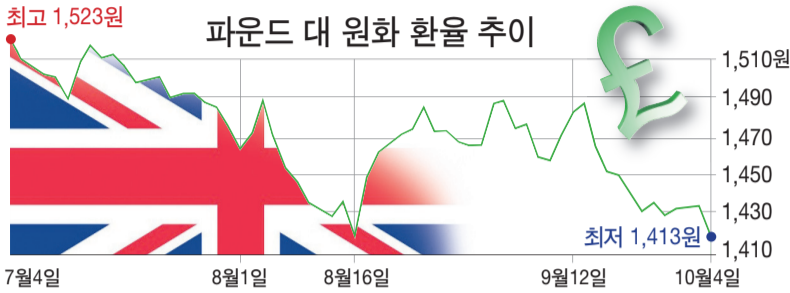

## £1=\$1.28=1,413원

### 대달러화 32년래 최저

4일 파운드화는 런던외환시장서 \$1.275까지 밀렸다. 스틸링(파운드) 가치는 지난 주 9월 말까지 3개월동안 2% 낮아져 작년 4월부터 5분기 연속 하락세가 이어지며 1983년 말~84년 초 이후 32년만에 최저를 보였다.

2014년 파운드가 6년만에 최고치를 보였던 것과 비교하면 0.40불 즉 25%를 잃은 것.

6월 23일에 있는 EU탈퇴 국민투표가 하락 촉매 역할을 했다.

투표 직전 환율이 \$1.50으로 3개월 만에 15% 환율이 낮아졌는데 이는 금융위기(2008년)이후 분기별 최대 손실이다.

브렉시트 투표 이후 \$1.32로 떨어진 상태로 여러 날을 유지했으나 7월 들어서면서 \$1.29까지 물러섰다.

이후 영국 전반 경제지표가 안정적

으로 나오면서 반등도 여러 번 했으나 최근 들어서는 \$1.30 아래서 허덕이는 모습이다.

전문가들은 “최근 상황을 종합하면 파운드는 상당한 위험성을 갖춘 화폐이다. 무엇보다 브렉시트(유럽연합 EU탈퇴)가 본격적으로 시작하지 않았음을 감안하면 더욱 변수가 많고 복잡하다”고 했다.